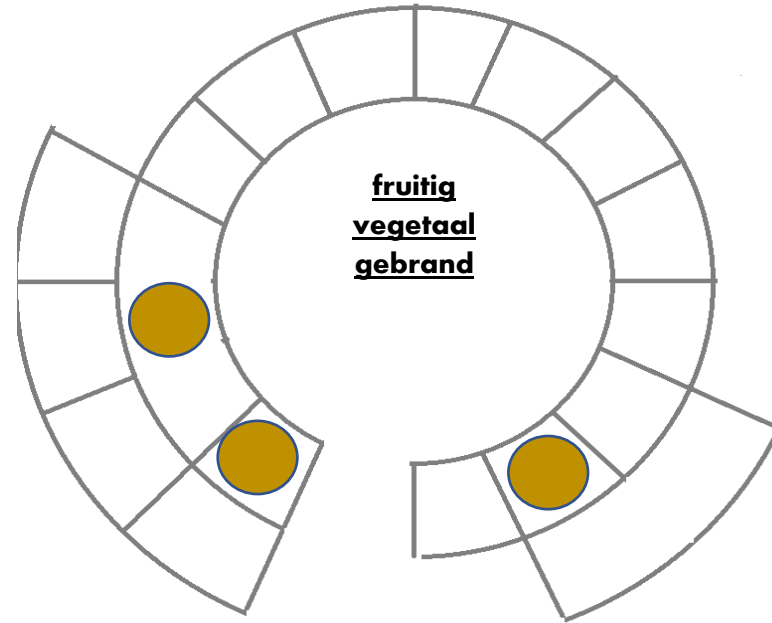

Oolong thee thee

4-5 '

100°

Aromatische Dominante

Aromatische invloeden

DAMMANN powered by LAMBERT GOURMET FOODS